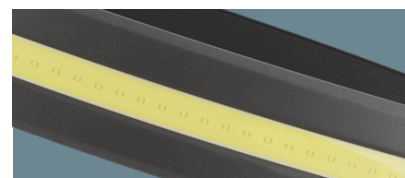

350 Lumens
Max.

Ficha técnica

LÁMPARA FRONTAL POWERLED

Descripción :

La linterna frontal POWER LED Surfex® ofrece visión panorámica de 230 grados y libertad de movimiento gracias a su sensor de movimiento integrado. Proporciona hasta 5 horas de iluminación continua y está equipado con tira de goma elástica para una comodidad óptima.

ESPECIALMENTE DISEÑADO PARA SATISFACER LOS REQUISITOS PROFESIONALES MÁS EXIGENTES.

detector de movimiento

Modo intermitente

USB C

alta potencia
2,5h

2.5H

IPX4

Tecnología LED XPE
Elástico ajustable

Tecnología LED COB
potencia 350 LÚMENES
Clasificación RG 0 (libre de riesgos)

Detector de movimiento

Gran zona de iluminación: 230°

SURFLEX®

REFERENCIA

POWLED

PESO

74 gramos

TAMAÑO

Talla única ajustable

TIPO DE CARGA

USB C (Cable incluido)

LUX (RGO)

Para LED de 8W alto: 120
 Para LED de 8W bajo: 40
 Para LED de 1W alto: 1350
 ParaLED de 1W bajo: 500

TEMPERATURA DE COLOR

LED 8W: 6500-7000K
 LED 1W: 8000-9000K