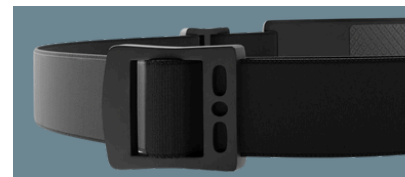

350 Lumens
Max.

Ficha técnica

LÁMPARA FRONTAL POWERLED

Descripción :

La linterna frontal POWER LED Surfex® ofrece visión panorámica de 230 grados y libertad de movimiento gracias a su sensor de movimiento integrado. Proporciona hasta 5 horas de iluminación continua y está equipado con tira de goma elástica para una comodidad óptima.

ESPECIALMENTE DISEÑADO PARA SATISFACER LOS REQUISITOS PROFESIONALES MÁS EXIGENTES.

detector de movimiento

Modo intermitente

USB C

alta potencia
2,5h

2.5H

IPX4

Tecnología LED XPE
Elástico ajustable

Tecnología LED COB
potencia 350 LÚMENES
Clasificación RG 0 (libre de riesgos)

Detector de movimiento

Gran zona de iluminación: 230°

SURFLEX®

REFERENCIA

POWLED

PESO

74 gramos

TAMAÑO

Talla única ajustable

TIPO DE CARGA

USB C (Cable incluido)

LUX (RGO)

Para LED de 8W alto: 120
 Para LED de 8W bajo: 40
 Para LED de 1W alto: 1350
 ParaLED de 1W bajo: 500

TEMPERATURA DE COLOR

LED 8W: 6500-7000K
 LED 1W: 8000-9000K