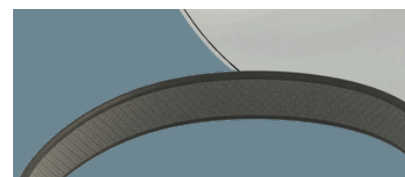

350 Lumens
Max.

Ficha técnica

LÁMPARA FRONTAL POWERLED

Descripción :

La linterna frontal POWER LED Surfex® ofrece visión panorámica de 230 grados y libertad de movimiento gracias a su sensor de movimiento integrado. Proporciona hasta 5 horas de iluminación continua y está equipado con tira de goma elástica para una comodidad óptima.

Tecnología LED COB
potencia 350 LÚMENES
Clasificación RG 0 (libre de riesgos)

Detector de movimiento

Gran zona de iluminación: 230°

SURFLEX®

REFERENCIA

POWLED

PESO

74 gramos